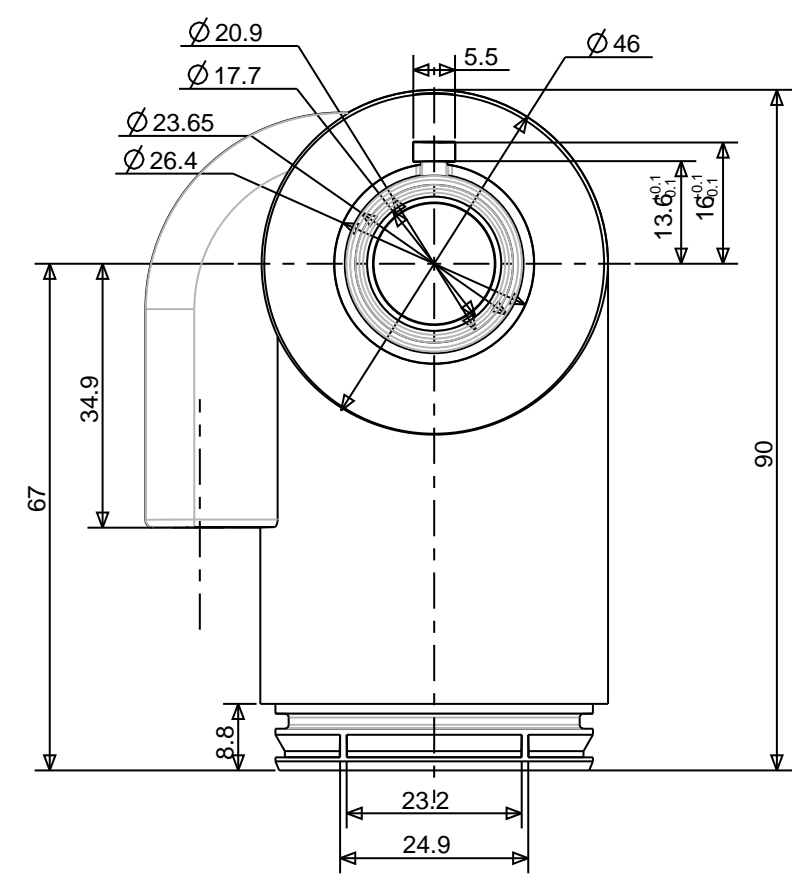

D

C

B

A

Tolérance générale applicable: NFT 58-000 Cat04 Classe réduite  
 Matière: se reporter à la fiche matière jointe  
 Cotes gras: fonctionnelles  
 Cotes manquantes: se reporter à la DFN Tolérance générale applicable  
 Départ de dépouilles: se reporter à la DFN  
 Volume: 30.4cm<sup>3</sup>  
 Grainage: 24 VDI  
 Pas de défauts d'aspect sur faces extérieures (retassures, givrage, etc...).

			Tol gen :	Echelle: 1.000	Matière :	A3
		DOCUMENT DELTA DORE, DIVULGATION ET REPRODUCTION INTERDITES				
		Créé par: SCHREIBER	Approuvé par: SCHREIBER			
		<b>FOND RECVP DIA23 IR</b>				DELTA DORE BONNEMAIN 35270 COMBOURG Tel:02.99.73.45.17 Fax:02.99.73.44.87
22/01/07	4					
12/12/06	3					
29/09/06	2					
17/07/06	1					
Date	Rev	Référence article:	2761431	Doc n °:	P16241001	1/1