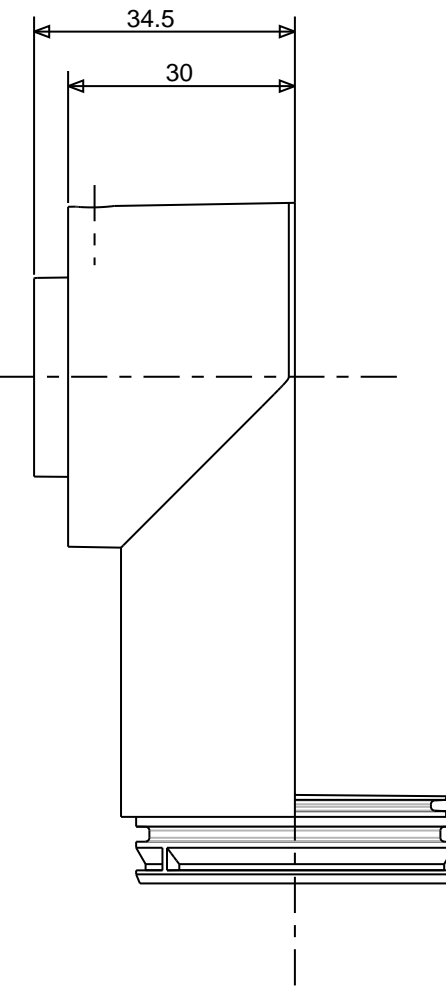

D

C

B

A

Tolérance générale applicable: NFT 58-000 Cat04 Classe réduite  
 Matière: se reporter à la fiche matière jointe  
 Cotes gras: fonctionnelles  
 Cotes manquantes: se reporter à la DFN Tolérance générale applicable  
 Départ de dépouilles: se reporter à la DFN  
 Volume: 30.4cm<sup>3</sup>  
 Grainage: 24 VDI  
 Pas de défauts d'aspect sur faces extérieures (retassures, givrage, etc...).

			Tol gen :	Echelle: 1.000	Matière :	A3
		DOCUMENT DELTA DORE, DIVULGATION ET REPRODUCTION INTERDITES				
		Créé par: SCHREIBER	Approuvé par: SCHREIBER			
		<b>FOND RECVP DIA23 IR</b>				DELTA DORE BONNEMAIN 35270 COMBOURG Tel:02.99.73.45.17 Fax:02.99.73.44.87
22/01/07	4					
12/12/06	3					
29/09/06	2					
17/07/06	1					
Date	Rev	Référence article:	2761431	Doc n °:	P16241001	1/1