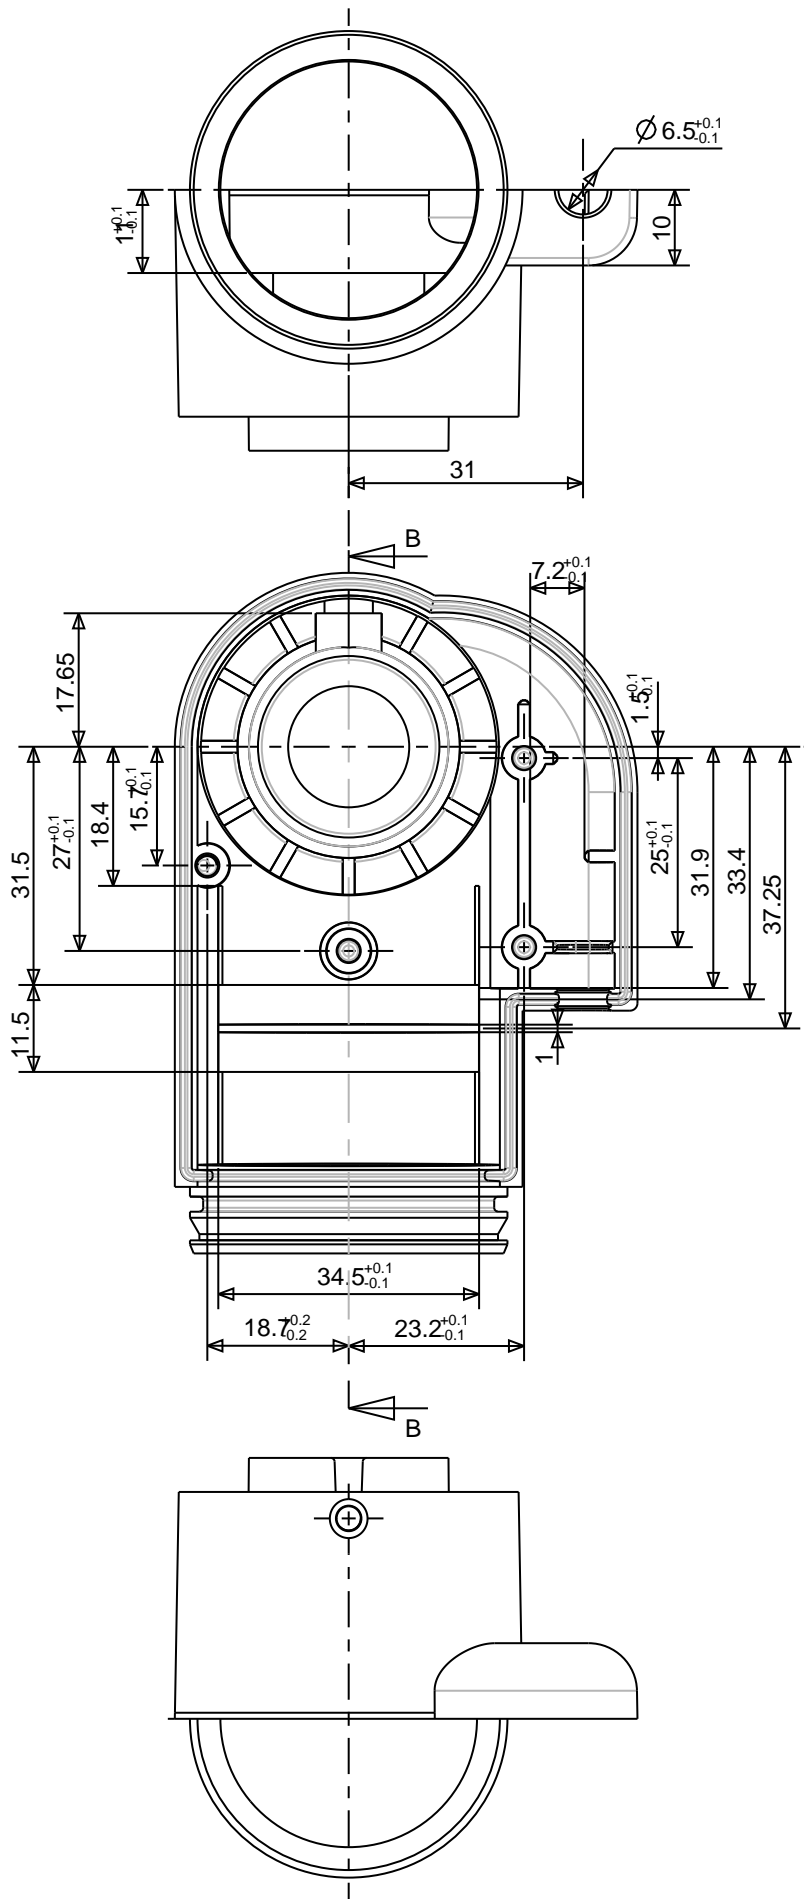

D

C

B

A

Tolérance générale applicable: NFT 58-000 Cat04 Classe réduite  
 Matière: se reporter à la fiche matière jointe  
 Cotes gras: fonctionnelles  
 Cotes manquantes: se reporter à la DFN Tolérance générale applicable  
 Départ de dépouilles: se reporter à la DFN  
 Volume: 30.4cm<sup>3</sup>  
 Grainage: 24 VDI  
 Pas de défauts d'aspect sur faces extérieures (retassures, givrage, etc...).

			Tol gen :	Echelle: 1.000	Matière :	A3
		DOCUMENT DELTA DORE, DIVULGATION ET REPRODUCTION INTERDITES				
		Créé par: SCHREIBER	Approuvé par: SCHREIBER			
		<b>FOND RECVP DIA23 IR</b>				DELTA DORE BONNEMAIN 35270 COMBOURG Tel:02.99.73.45.17 Fax:02.99.73.44.87
22/01/07	4					
12/12/06	3					
29/09/06	2					
17/07/06	1					
Date	Rev	Référence article:	2761431	Doc n °:	P16241001	1/1