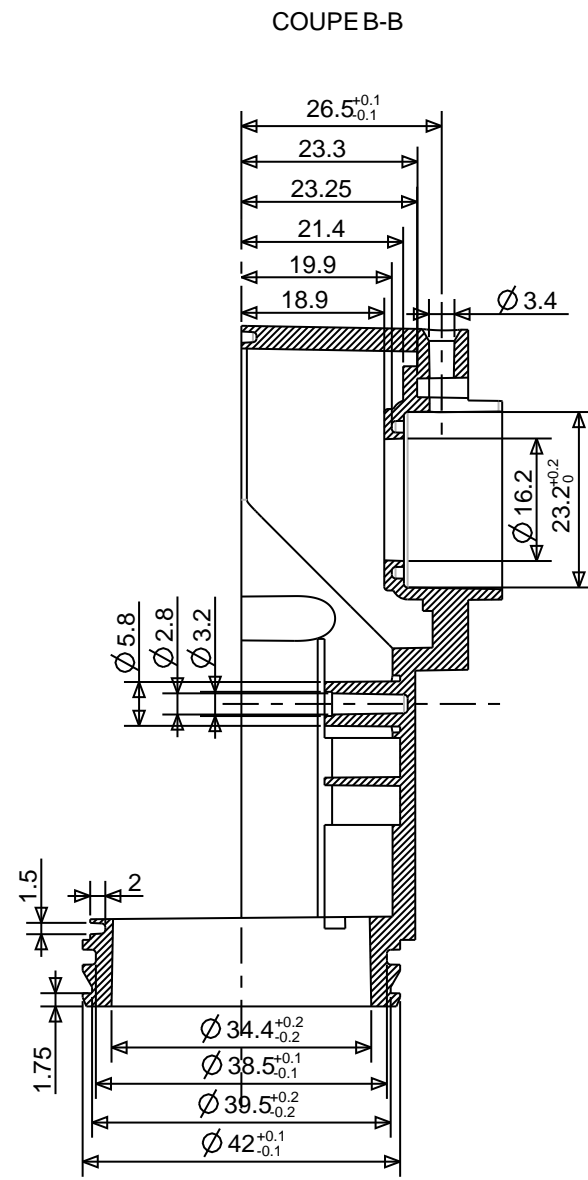

D

C

B

A

Tolérance générale applicable: NFT 58-000 Cat04 Classe réduite  
 Matière: se reporter à la fiche matière jointe  
 Cotes gras: fonctionnelles  
 Cotes manquantes: se reporter à la DFN Tolérance générale applicable  
 Départ de dépouilles: se reporter à la DFN  
 Volume: 30.4cm<sup>3</sup>  
 Grainage: 24 VDI  
 Pas de défauts d'aspect sur faces extérieures (retassures, givrage, etc...).

			Tol gen :	Echelle: 1.000	Matière :	A3
		DOCUMENT DELTA DORE, DIVULGATION ET REPRODUCTION INTERDITES				
		Créé par: SCHREIBER	Approuvé par: SCHREIBER			
		<b>FOND RECVP DIA23 IR</b>				DELTA DORE BONNEMAIN 35270 COMBOURG Tel:02.99.73.45.17 Fax:02.99.73.44.87
22/01/07	4					
12/12/06	3					
29/09/06	2					
17/07/06	1					
Date	Rev	Référence article:	2761431	Doc n °:	P16241001	1/1