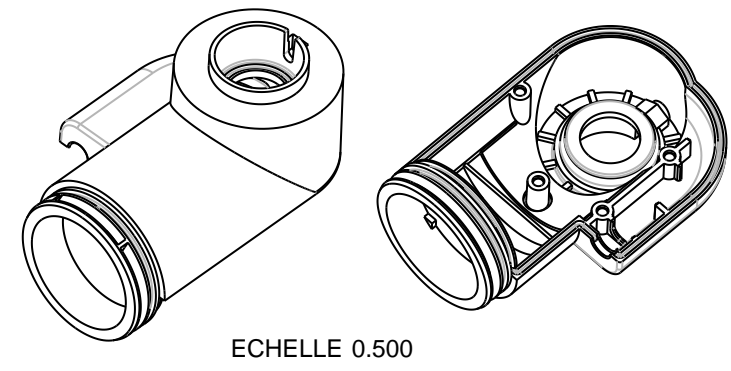

D

C

B

A

Tolérance générale applicable: NFT 58-000 Cat04 Classe réduite  
 Matière: se reporter à la fiche matière jointe  
 Cotes gras: fonctionnelles  
 Cotes manquantes: se reporter à la DFN Tolérance générale applicable  
 Départ de dépouilles: se reporter à la DFN  
 Volume: 30.4cm<sup>3</sup>  
 Grainage: 24 VDI  
 Pas de défauts d'aspect sur faces extérieures (retassures, givrage, etc...).